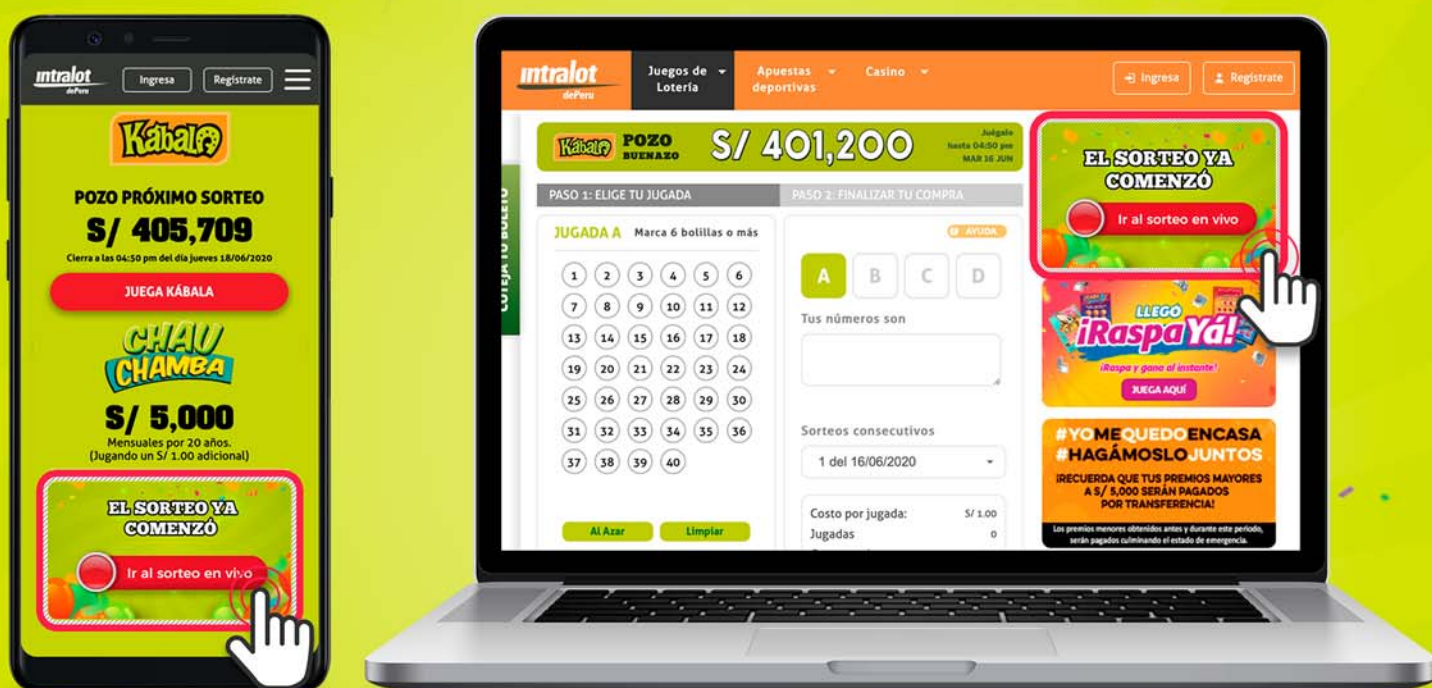

**Kábalá**

**Y**

**CHAU  
CHAMBA**

**SE RENUUEVAN**

**1** En la web: [www.kabala.com.pe](http://www.kabala.com.pe) encontrarás este contador indicando el tiempo hasta el próximo sorteo:

**2** A las 6:00 pm aparecerá un botón anunciando el **sorteo en vivo**:

**3** Al hacerle **"click"** podrás ver el sorteo de Kábala.