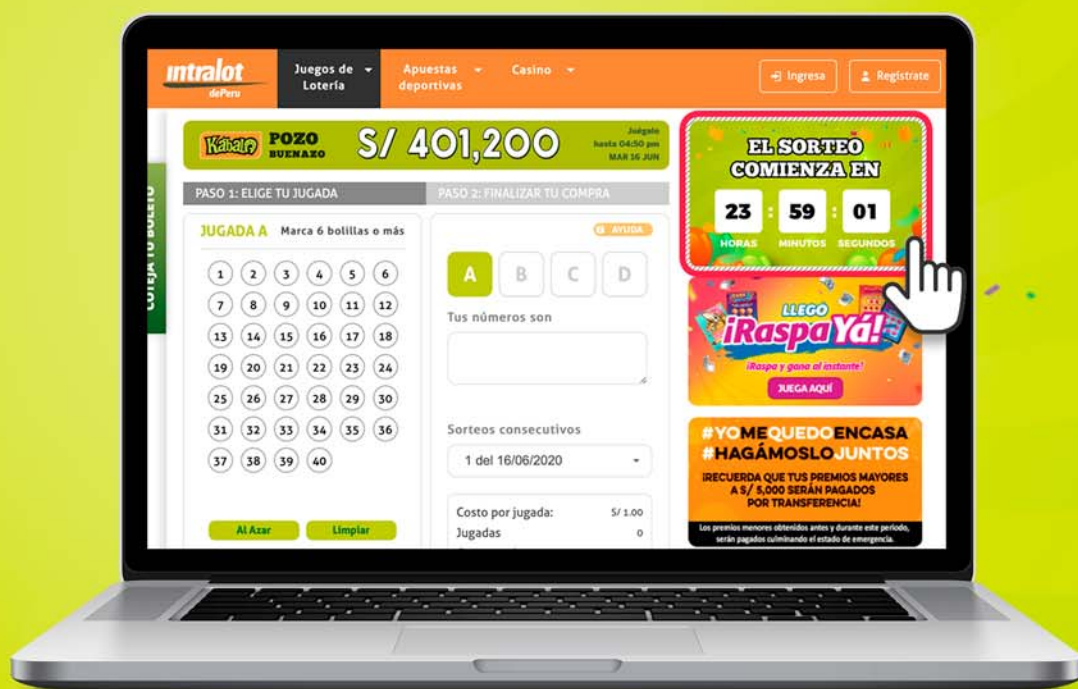

**Kábalá**

**Y**

**CHAU  
CHAMBA**

**SE RENUUEVAN**

**1** En la web: [www.kabala.com.pe](http://www.kabala.com.pe) encontrarás este contador indicando el tiempo hasta el próximo sorteo:

**2** A las 6:00 pm aparecerá un botón anunciando el **sorteo en vivo**:

**3** Al hacerle **"click"** podrás ver el sorteo de Kábala.